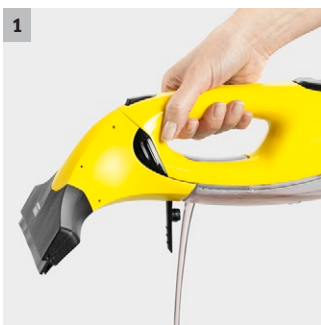

## WV 2 Premium

Cómodo manejo, sin gotas de agua gracias al sistema de aspiración y gran ahorro de tiempo; con el set de la limpiadora de cristales original de Kärcher las ventanas quedan relucientes y sin marcas en un abrir y cerrar de ojos.

### 1 Vaciado rápido

- El depósito de agua sucia puede vaciarse de forma rápida y fácil en caso necesario.

### 2 Boquilla aspiradora intercambiable

- En función del tamaño de la superficie de limpieza, se puede utilizar tanto la boquilla aspiradora pequeña como la grande.

### 3 Indicadores led al alcance de la vista

- Fácil ahorro de energía: el indicador led integrado en el interruptor de conexión/desconexión avisa puntualmente cuando la batería tiene que cargarse.