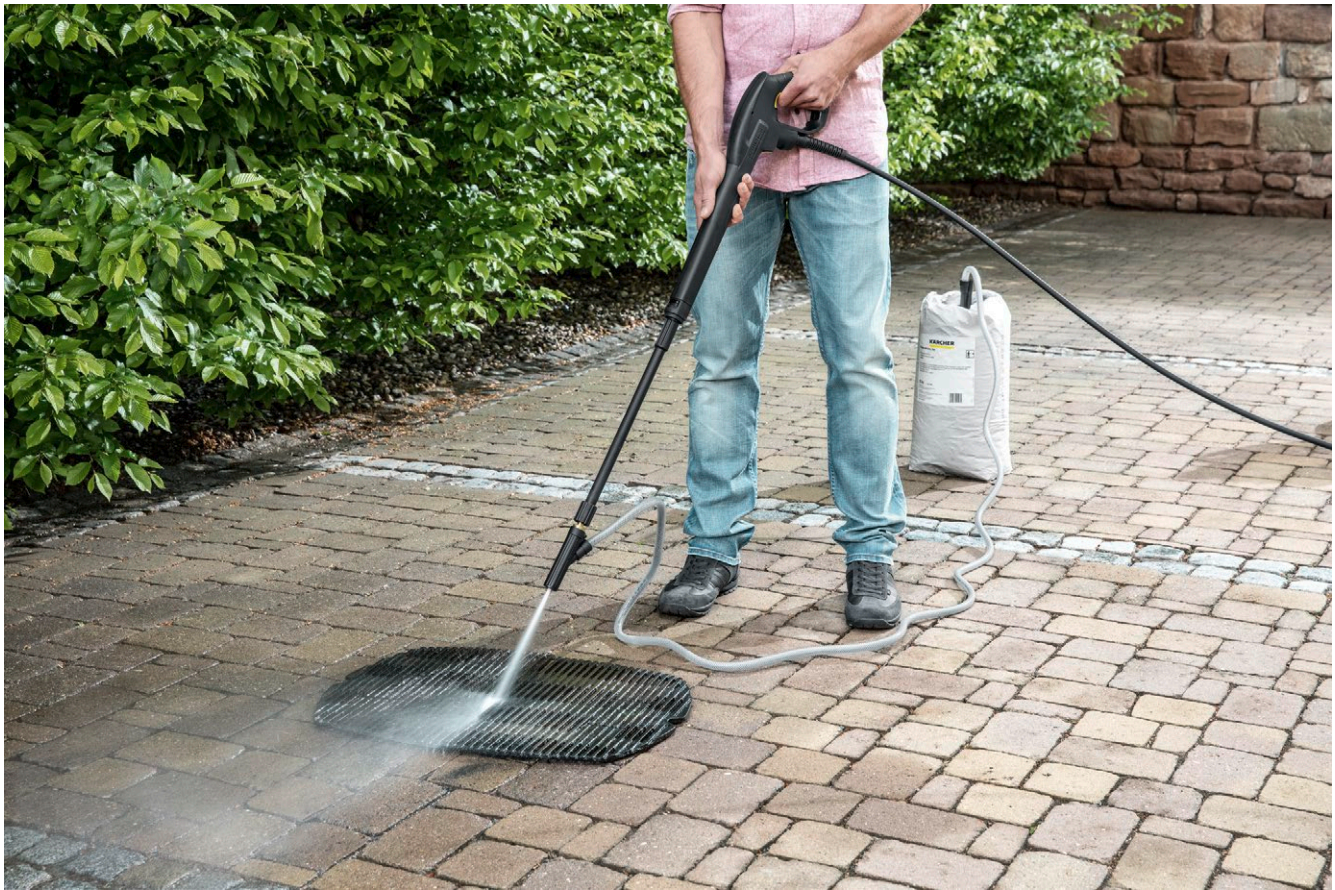

Conjunto de chorro húmedo o de arena

Juego de chorro de arena / húmedo para eliminar corrosión, pintura y suciedad persistente en combinación con un detergente para pulverización de Kärcher.

1 Chorro de arena y húmedo con la limpiadora de alta presión

- Mejor eliminación de la suciedad.

3 Máximo rendimiento de limpieza

- Limpieza definida de suciedades resistentes.

2 Especialmente potente

- Para eliminar la corrosión, la pintura y la suciedad muy incrustada.

Conjunto de chorro húmedo o de arena

Características técnicas

Ref. de pedido		2.638-792.0
Código EAN		4002667331431
Peso	kg	1,15
Peso con embalaje incluido	kg	1,3
Dimensiones (la. × an. × al.)	mm	525 × 110 × 100