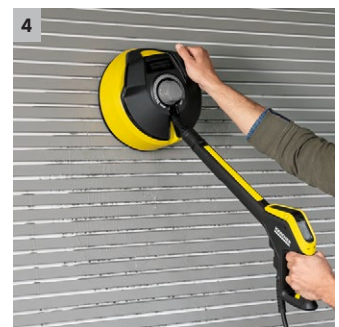

## Limpiadora de superficies T-Racer T 5

Limpia grandes superficies de forma minuciosa y sin salpicaduras: la limpiadora de superficies T 5 T-Racer. Gracias a la distancia ajustable de las toberas se puede usar tanto en superficies duras como en superficies sensibles.

### 1 Dos boquillas de chorro plano giratorias

- Buen rendimiento de superficie, perfecto para limpiar superficies grandes.

### 3 Ajuste de altura

- La adaptación de la distancia de las toberas permite la limpieza de distintas superficies.
- Limpieza de superficies delicadas y resistentes como madera o piedra.