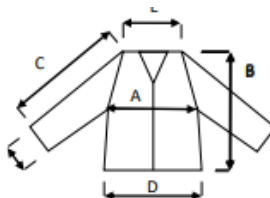

Ficha técnica Vestuario 8820B.00

Talla:	Medidas de las tallas (cm)					
	S	M	L	XL	XXL	3XL
A. Pecho	100	106	112	118	126	136
B. Largo total	66.5	69	71.5	74	77	81.5
C. Manga	19.5	20.5	21.5	22.5	24	25.5
D. Fondo	96	102	108	114	122	132
E. Espalda	43.5	46.5	49.5	52.5	56.5	61.5

Diseño y foto

8820B