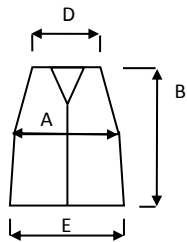

Ficha técnica vestuario/Garment technical data sheet. 8882B & 8882D

Talla/Size:	Medidas de las tallas/Size measurements [cm]					
	S	M	L	XL	XXL	3XL
A. Pecho / Chest:	110	115	120	125	130	135
B. Longitud total / Tot. length:	70	72	74	76	78	80
D. Hombros / Shoulders:	45	47	49	51	53	55
E. Fondo/ Bottom:	108	113	118	123	128	133

Diseño y foto/Drawing and photo